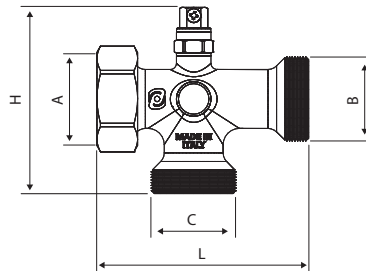

ACCESSORI PER BIOMASSA / ACCESSORIES FOR BIOMASS

ART. 3461

RACCORDO A «T» CON PORTASONDA

«T» CONNECTION WITH SENSOR PROBE

COD.	A	B	C	L	H
M0105461	1" ¼ F	1" ¼ M	1" ¼ M	140	92

KIT 880

RACCORDO DI COLLEGAMENTO M x F

CONNECTION M x F

COD.	A	B	L	H
11605197	1" F	¾ M	38	∅ 37
11605196	1 ¼ F	1" M	44	∅ 47

ART. 3417

RACCORDO A 90°

90° CONNECTION

COD.	A	B	C	D	L	H
M1605420	1" ½ F	1" ¼ F	¾ F	50	76	69

ART. 59405104

KIT COIBENTAZIONE NOVAMAT

Cover isolante che permette installazione personalizzata con configurazione destra o sinistra.

KIT INSULATION NOVAMAT

Insulating cover that allows to custom and set the installation to the right and to the left.

COD.	Lunghezza / Length	Altezza / Height	Length
59405104	215	255	80