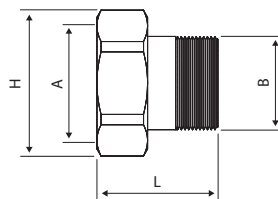

ACCESSORI PER BIOMASSA / ACCESSORIES FOR BIOMASS

ART. 3461

RACCORDO A «T» CON PORTASONDA

«T» CONNECTION WITH SENSOR PROBE

COD.	A	B	C	L	H
M0105461	1" ¼ F	1" ¼ M	1" ¼ M	140	92

KIT 880

RACCORDO DI COLLEGAMENTO M x F

CONNECTION M x F

COD.	A	B	L	H
11605197	1" F	¾ M	38	∅ 37
11605196	1 ¼ F	1" M	44	∅ 47

ART. 3417

RACCORDO A 90°

90° CONNECTION

COD.	A	B	C	D	L	H
M1605420	1" ½ F	1" ¼ F	¾ F	50	76	69

ART. 59405104

KIT COIBENTAZIONE NOVAMAT

Cover isolante che permette installazione personalizzata con configurazione destra o sinistra.

KIT INSULATION NOVAMAT

Insulating cover that allows to custom and set the installation to the right and to the left.

COD.	Lunghezza / Length	Altezza / Height	Length
59405104	215	255	80