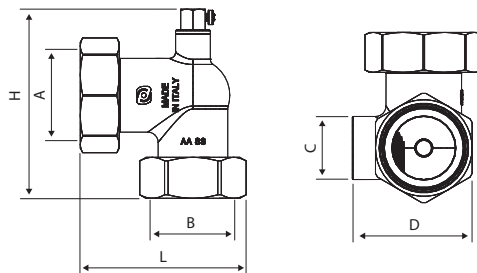

ACCESSORI PER BIOMASSA / ACCESSORIES FOR BIOMASS

ART. 3461

RACCORDO A «T» CON PORTASONDA

«T» CONNECTION WITH SENSOR PROBE

COD.	A	B	C	L	H
M0105461	1" ¼ F	1" ¼ M	1" ¼ M	140	92

KIT 880

RACCORDO DI COLLEGAMENTO M x F

CONNECTION M x F

COD.	A	B	L	H
11605197	1" F	¾ M	38	∅ 37
11605196	1 ¼ F	1" M	44	∅ 47

ART. 3417

RACCORDO A 90°

90° CONNECTION

COD.	A	B	C	D	L	H
M1605420	1" ½ F	1" ¼ F	¾ F	50	76	69

ART. 59405104

KIT COIBENTAZIONE NOVAMAT

Cover isolante che permette installazione personalizzata con configurazione destra o sinistra.

KIT INSULATION NOVAMAT

Insulating cover that allows to custom and set the installation to the right and to the left.

COD.	Lunghezza / Length	Altezza / Height	Length
59405104	215	255	80