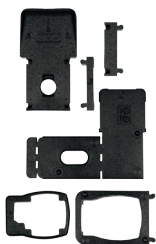

ACCESSORI PER BIOMASSA / ACCESSORIES FOR BIOMASS

ART. 3461

RACCORDO A «T» CON PORTASONDA

«T» CONNECTION WITH SENSOR PROBE

COD.	A	B	C	L	H
M0105461	1" ¼ F	1" ¼ M	1" ¼ M	140	92

KIT 880

RACCORDO DI COLLEGAMENTO M x F

CONNECTION M x F

COD.	A	B	L	H
11605197	1" F	¾ M	38	∅ 37
11605196	1 ¼ F	1" M	44	∅ 47

ART. 3417

RACCORDO A 90°

90° CONNECTION

COD.	A	B	C	D	L	H
M1605420	1" ½ F	1" ¼ F	¾ F	50	76	69

ART. 59405104

KIT COIBENTAZIONE NOVAMAT

Cover isolante che permette installazione personalizzata con configurazione destra o sinistra.

KIT INSULATION NOVAMAT

Insulating cover that allows to custom and set the installation to the right and to the left.

COD.	Lunghezza / Length	Altezza / Height	Length
59405104	215	255	80