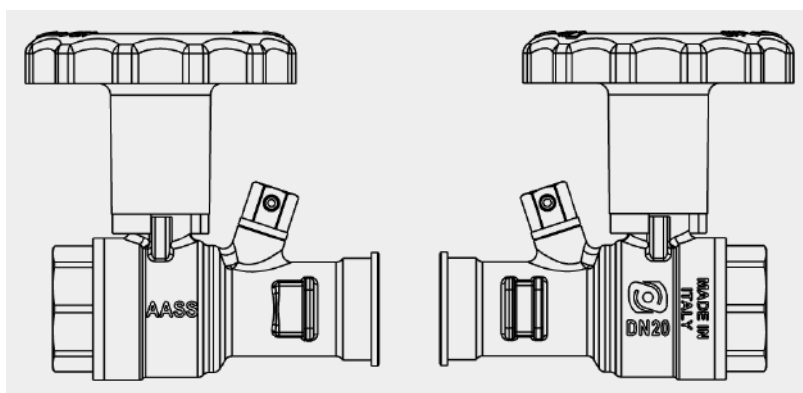

## ART 1964/C VALVOLA DN20 ATT. RAPIDO x 3/4" F MANIGLIA CON TERMOMETRO ROSSA

### Funzione

Valvola di scarico rapido con funzione termometro e pozzetto portasonda integrato

### Composizione

- 1) SOTTOGRUPPO VALVOLA
- 2) TERMOMETRO
- 3) ETICHETTA
- 4) ETICHETTA
- 5) SCATOLINA
- 6) SCATOLONE

### Dimensioni