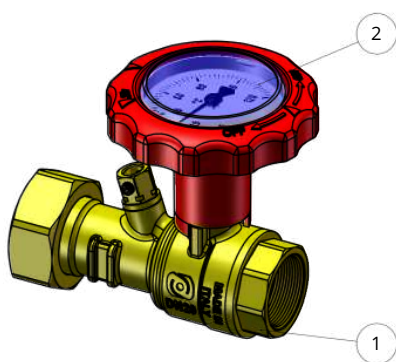

## ART 1964/C VALVOLA DN20 ATT. RAPIDO x 3/4" F MANIGLIA CON TERMOMETRO ROSSA

### Funzione

Valvola di scarico rapido con funzione termometro e pozzetto portasonda integrato

### Composizione

- 1) SOTTOGRUPPO VALVOLA
- 2) TERMOMETRO
- 3) ETICHETTA
- 4) ETICHETTA
- 5) SCATOLINA
- 6) SCATOLONE