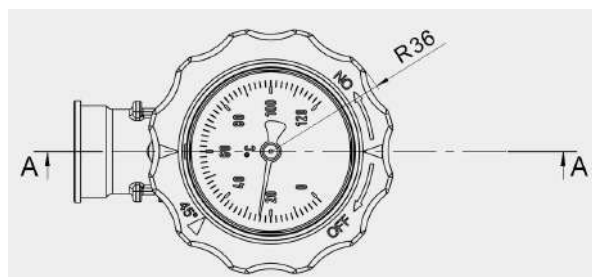

## ART 1964/C VALVOLA DN20 ATT. RAPIDO x 3/4" F MANIGLIA CON TERMOMETRO ROSSA

### Funzione

Valvola di scarico rapido con funzione termometro e pozzetto portasonda integrato

### Composizione

- 1) SOTTOGRUPPO VALVOLA
- 2) TERMOMETRO
- 3) ETICHETTA
- 4) ETICHETTA
- 5) SCATOLINA
- 6) SCATOLONE

### Dimensioni