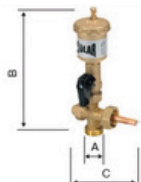

ART. 1483

KUGELVENTIL FÜR
FÜLLUNG UND
ENTLEERUNG

Mit Drehmutter und Stopfen

Code	Messung	DN	L	H
10305483	3/4" M x 3/4" F	DN15	60	60
10305485	3/4" F x 3/4" F	DN15	54	60
10305484	1" F x 1" F	DN20	65	65

ART. 483

ABSCHALTVENTIL

Code	Messung	DN	L	H
10605633	3/4" M x 3/4" F	DN15	97	56
10605635	1" M x 1" F	DN20	98	60

ART. 3149

ANSCHLUSS FÜR ABSCHALTVENTIL

Für Sanitärkreis

Code	Messung	DN	L	H
C0105152	1/2" F x 1/2" M	DN10	33	48
C0105149	3/4" F x 3/4" M	DN10	48	56

ART. 1490

DURCHFLUSSMESSER M X F

Code	Messung	lt/min
10405716	1" M x 1" F	1÷6
10405597	1" M x 1" F	2÷12
10405594	1" M x 1" F	8÷28
10405604	1" M x 1" F	8÷38

ART. 1388

DURCHFLUSSMESSER M X F

Code	Messung	lt/min
10405340	1" M x 1" M	1÷6
10405341	1" M x 1" M	2÷12
10405342	1" M x 1" M	8÷28
10405343	1" M x 1" M	8÷38

ART. 3141

KIT SONDE- UND ENTLÜFTUNGSGRUPPE

Mit automatischem entlüftungsventil und
absperrhahn

Code	Anschlüsse	B	C
19905007	3/4" M	172	95

ART. 3139

SONDENHALTER-ANSCHLUSS

* Weitere Anschlüsse und Längen verfügbar
Mit manuellem Entlüftungsventil