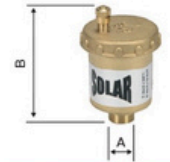

ART. AV01

**AUTOMATISCHES
LUFTEENTLÜFTUNGSVENTIL**

Code	Messung	B
80105301	3/8" M	80
80105306	1/2" M	80