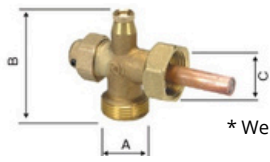

ART. 1483

KUGELVENTIL FÜR
FÜLLUNG UND
ENTLEERUNG

Mit Drehmutter und Stopfen

Code	Messung	DN	L	H
10305483	3/4" M x 3/4" F	DN15	60	60
10305485	3/4" F x 3/4" F	DN15	54	60
10305484	1" F x 1" F	DN20	65	65

ART. 483

ABSCHALTVENTIL

Code	Messung	DN	L	H
10605633	3/4" M x 3/4" F	DN15	97	56
10605635	1" M x 1" F	DN20	98	60

ART. 3149

ANSCHLUSS FÜR ABSCHALTVENTIL

Für Sanitärkreis

Code	Messung	DN	L	H
C0105152	1/2" F x 1/2" M	DN10	33	48
C0105149	3/4" F x 3/4" M	DN10	48	56

ART. 1490

DURCHFLUSSMESSER M X F

Code	Messung	lt/min
10405716	1" M x 1" F	1÷6
10405597	1" M x 1" F	2÷12
10405594	1" M x 1" F	8÷28
10405604	1" M x 1" F	8÷38

ART. 1388

DURCHFLUSSMESSER M X F

Code	Messung	lt/min
10405340	1" M x 1" M	1÷6
10405341	1" M x 1" M	2÷12
10405342	1" M x 1" M	8÷28
10405343	1" M x 1" M	8÷38

ART. 3141

KIT SONDE- UND ENTLÜFTUNGSGRUPPE

Mit automatischem entlüftungsventil und
absperrhahn

Code	Anschlüsse	B	C
19905007	3/4" M	172	95

ART. 3139

SONDENHALTER-ANSCHLUSS

* Weitere Anschlüsse und Längen verfügbar
Mit manuellem Entlüftungsventil