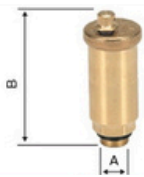

ART. 3141

KIT SONDE- UND ENTLÜFTUNGSGRUPPE

Mit automatischem entlüftungsventil und
absperrhahn

Code	Anschlüsse	B	C
19905007	3/4" M	172	95

ART. 3139

SONDENHALTER-ANSCHLUSS

* Weitere Anschlüsse und Längen verfügbar
Mit manuellem Entlüftungsventil

Code	Messung	Max. Ø son.	B
C0105137	3/4" M x 3/4" F	Ø6	64
C0105138	3/4" M x 3/4" F	Ø8	64

ART. AV01

**AUTOMATISCHES
LUFTEENTLÜFTUNGSVENTIL**

Code	Messung	B
80105301	3/8" M	80
80105306	1/2" M	80

ART. AV02

**AUTOMATISCHES
LUFTEENTLÜFTUNGSVENTIL**

Code	Messung	B
80105201	3/8" M	78

ART. 3362

**SONDENHALTER-
ANSCHLUSS**

Code	Messung	B	C
C1405100	1/2" M	100 mm	Ø 7

ART. 1207

KUGELVENTIL

Schwarzer aluminiumgriff

Code	Messung	C
10305208	3/8" F x 1/2" M	46,5