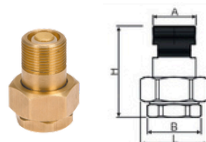

ZUBEHÖR FÜR SOLARTHERMIE

ART. 498

FÜLL- UND ENTLERGRUPPE

Code	Messung
19905087	1" 1/4 M x 3/4" M

ART. 588

FÜLL- UND ENTLERGRUPPE

* Auch mit Isolierung verfügbar
T-griff und Schlauchhalter

Code	Messung
10305595*	3/4" M x 3/4" M
10305585	Ø 22 x Ø 22

ART. 1483

KUGELVENTIL FÜR
FÜLLUNG UND
ENTLEERUNG

Mit Drehmutter und Stopfen

Code	Messung	DN	L	H
10305483	3/4" M x 3/4" F	DN15	60	60
10305485	3/4" F x 3/4" F	DN15	54	60
10305484	1" F x 1" F	DN20	65	65

ART. 483

ABSCHALTVENTIL

Code	Messung	DN	L	H
10605633	3/4" M x 3/4" F	DN15	97	56
10605635	1" M x 1" F	DN20	98	60

ART. 3149

ANSCHLUSS FÜR ABSCHALTVENTIL

Für Sanitärkreis

Code	Messung	DN	L	H
C0105152	1/2" F x 1/2" M	DN10	33	48
C0105149	3/4" F x 3/4" M	DN10	48	56