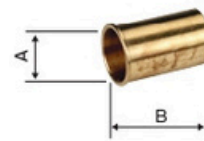

Code	Messung	Max. Ø son.	B
C0105137	3/4" M x 3/4" F	Ø6	64
C0105138	3/4" M x 3/4" F	Ø8	64

ART. AV01

**AUTOMATISCHES
LUFTEENTLÜFTUNGSVENTIL**

Code	Messung	B
80105301	3/8" M	80
80105306	1/2" M	80

ART. AV02

**AUTOMATISCHES
LUFTEENTLÜFTUNGSVENTIL**

Code	Messung	B
80105201	3/8" M	78

ART. 3362

**SONDENHALTER-
ANSCHLUSS**

Code	Messung	B	C
C1405100	1/2" M	100 mm	Ø 7

ART. 1207

KUGELVENTIL

Schwarzer aluminiumgriff

Code	Messung	C
10305208	3/8" F x 1/2" M	46,5

ART. 3294

VERSTÄRKUNGSHÜLSE

Code	Øinnendurchmesser	B
12205110	Ø 6,7	23
12205112	Ø 8,6	23
12205115	Ø 11	23
12205118	Ø 14,4	26
12205122	Ø 18,1	26,5