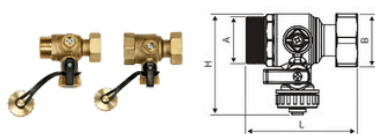

ZUBEHÖR FÜR SOLARTHERMIE

ART. 498

FÜLL- UND ENTLERGRUPPE

Code	Messung
19905087	1" 1/4 M x 3/4" M

ART. 588

FÜLL- UND ENTLERGRUPPE

* Auch mit Isolierung verfügbar
T-griff und Schlauchhalter

Code	Messung
10305595*	3/4" M x 3/4" M
10305585	Ø 22 x Ø 22

ART. 1483

KUGELVENTIL FÜR
FÜLLUNG UND
ENTLEERUNG

Mit Drehmutter und Stopfen

Code	Messung	DN	L	H
10305483	3/4" M x 3/4" F	DN15	60	60
10305485	3/4" F x 3/4" F	DN15	54	60
10305484	1" F x 1" F	DN20	65	65

ART. 483

ABSCHALTVENTIL

Code	Messung	DN	L	H
10605633	3/4" M x 3/4" F	DN15	97	56
10605635	1" M x 1" F	DN20	98	60

ART. 3149

ANSCHLUSS FÜR ABSCHALTVENTIL

Für Sanitärkreis

Code	Messung	DN	L	H
C0105152	1/2" F x 1/2" M	DN10	33	48
C0105149	3/4" F x 3/4" M	DN10	48	56

ART. 3294

VERSTÄRKUNGSHÜLSE

Code	Øinnendurchmesser	B
12205110	Ø 6,7	23
12205112	Ø 8,6	23
12205115	Ø 11	23
12205118	Ø 14,4	26
12205122	Ø 18,1	26,5