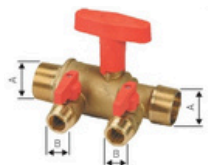

ZUBEHÖR FÜR SOLARTHERMIE

ART. 498

FÜLL- UND ENTLERGRUPPE

Code	Messung
19905087	1" 1/4 M x 3/4" M

ART. 588

FÜLL- UND ENTLERGRUPPE

* Auch mit Isolierung verfügbar
T-griff und Schlauchhalter

Code	Messung
10305595*	3/4" M x 3/4" M
10305585	Ø 22 x Ø 22

ART. 1483

KUGELVENTIL FÜR
FÜLLUNG UND
ENTLEERUNG

Mit Drehmutter und Stopfen

Code	Messung	DN	L	H
10305483	3/4" M x 3/4" F	DN15	60	60
10305485	3/4" F x 3/4" F	DN15	54	60
10305484	1" F x 1" F	DN20	65	65

ART. 483

ABSCHALTVENTIL

Code	Messung	DN	L	H
10605633	3/4" M x 3/4" F	DN15	97	56
10605635	1" M x 1" F	DN20	98	60

ART. 3149

ANSCHLUSS FÜR ABSCHALTVENTIL

Für Sanitärkreis

Code	Messung	DN	L	H
C0105152	1/2" F x 1/2" M	DN10	33	48
C0105149	3/4" F x 3/4" M	DN10	48	56

Code	Messung	B
80105201	3/8" M	78

ART. 3362

**SONDENHALTER-
ANSCHLUSS**

Code	Messung	B	C
C1405100	1/2" M	100 mm	Ø 7

ART. 1207

KUGELVENTIL

Schwarzer aluminiumgriff

Code	Messung	C
10305208	3/8" F x 1/2" M	46,5