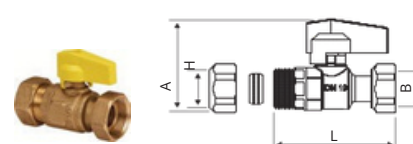

## BALL VALVES FOR GAS

**ART. 1220**  
M x OLIVE  
EN 331 DVGW

Cod	DN	Size	L	H
10309085	DN10	1/2" M x Ø 14	61	48
10309086	DN15	1/2" M x Ø 15	61	48

**ART. 1220/B**  
M x F

Cod	DN	Size	L	H
10309140	DN10	Ø 18 x 1/2" M	70	51
10309141	DN15	Ø 18 x 3/4" M	70	55

**ART. 1220/PF**  
M  
EN 331 DVGW

Cod	DN	Size	L	H
10309295	DN10	3/8" M	74	47

**ART. 1225**  
OLIVE x F

Cod	DN	Size	L	H
10305235	DN15	Ø 14 x 1/2" F	57	48
10305226	DN15	Ø 18 x 3/4" F	59	48

**ART. 1221/B**  
M x M

Cod	DN	Size	L	H
10309170	DN15	3/4" M x 3/4" M	62	55

**ART. 1222/AD**  
M x M

Cod	DN	Size	L	H
10309144	DN10	1/2" M x 1/2" M	62	50

**ART. 1223**  
M x OLIVE

Cod	DN	Size	L	H
10309127	DN15	1/2" M x Ø 18	59	55