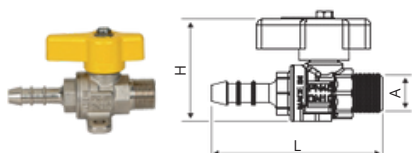

## BALL VALVES FOR GAS

**ART. 1220**  
M x OLIVE  
EN 331 DVGW

Cod	DN	Size	L	H
10309085	DN10	1/2" M x Ø 14	61	48
10309086	DN15	1/2" M x Ø 15	61	48

**ART. 1220/B**  
M x F

Cod	DN	Size	L	H
10309140	DN10	Ø 18 x 1/2" M	70	51
10309141	DN15	Ø 18 x 3/4" M	70	55

**ART. 1220/PF**  
M  
EN 331 DVGW

Cod	DN	Size	L	H
10309295	DN10	3/8" M	74	47

**ART. 1225**  
OLIVE x F

Cod	DN	Size	L	H
10305235	DN15	Ø 14 x 1/2" F	57	48
10305226	DN15	Ø 18 x 3/4" F	59	48

**ART. 1221/B**  
M x M

Cod	DN	Size	L	H
10309170	DN15	3/4" M x 3/4" M	62	55

**ART. 1222/AD**  
M x M

Cod	DN	Size	L	H
10309144	DN10	1/2" M x 1/2" M	62	50

**ART. 1223**  
M x OLIVE

Cod	DN	Size	L	H
10309127	DN15	1/2" M x Ø 18	59	55