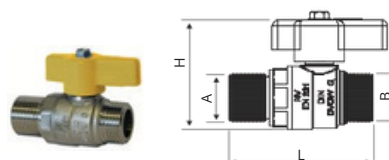

## BALL VALVES FOR GAS

**ART. 1220**  
M x OLIVE  
EN 331 DVGW

Cod	DN	Size	L	H
10309085	DN10	1/2" M x Ø 14	61	48
10309086	DN15	1/2" M x Ø 15	61	48

**ART. 1220/B**  
M x F

Cod	DN	Size	L	H
10309140	DN10	Ø 18 x 1/2" M	70	51
10309141	DN15	Ø 18 x 3/4" M	70	55

**ART. 1220/PF**  
M  
EN 331 DVGW

Cod	DN	Size	L	H
10309295	DN10	3/8" M	74	47

**ART. 1225**  
OLIVE x F

Cod	DN	Size	L	H
10305235	DN15	Ø 14 x 1/2" F	57	48
10305226	DN15	Ø 18 x 3/4" F	59	48

**ART. 1221/B**  
M x M

Cod	DN	Size	L	H
10309170	DN15	3/4" M x 3/4" M	62	55

**ART. 1222/AD**  
M x M

Cod	DN	Size	L	H
10309144	DN10	1/2" M x 1/2" M	62	50

**ART. 1223**  
M x OLIVE

Cod	DN	Size	L	H
10309127	DN15	1/2" M x Ø 18	59	55