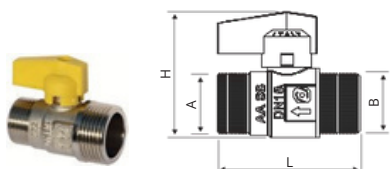

## BALL VALVES FOR GAS

**ART. 1220**  
M x OLIVE  
EN 331 DVGW

Cod	DN	Size	L	H
10309085	DN10	1/2" M x Ø 14	61	48
10309086	DN15	1/2" M x Ø 15	61	48

**ART. 1220/B**  
M x F

Cod	DN	Size	L	H
10309140	DN10	Ø 18 x 1/2" M	70	51
10309141	DN15	Ø 18 x 3/4" M	70	55

**ART. 1220/PF**  
M  
EN 331 DVGW

Cod	DN	Size	L	H
10309295	DN10	3/8" M	74	47

**ART. 1225**  
OLIVE x F

Cod	DN	Size	L	H
10305235	DN15	Ø 14 x 1/2" F	57	48
10305226	DN15	Ø 18 x 3/4" F	59	48

**ART. 1221/B**  
M x M

Cod	DN	Size	L	H
10309170	DN15	3/4" M x 3/4" M	62	55

**ART. 1222/AD**  
M x M

Cod	DN	Size	L	H
10309144	DN10	1/2" M x 1/2" M	62	50

**ART. 1223**  
M x OLIVE

Cod	DN	Size	L	H
10309127	DN15	1/2" M x Ø 18	59	55