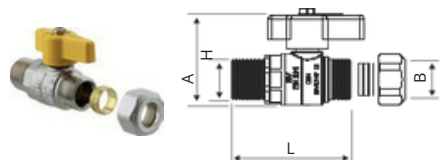

## BALL VALVES FOR GAS

**ART. 1220**  
M x OLIVE  
EN 331 DVGW

Cod	DN	Size	L	H
10309085	DN10	1/2" M x Ø 14	61	48
10309086	DN15	1/2" M x Ø 15	61	48

**ART. 1220/B**  
M x F

Cod	DN	Size	L	H
10309140	DN10	Ø 18 x 1/2" M	70	51
10309141	DN15	Ø 18 x 3/4" M	70	55

**ART. 1220/PF**  
M  
EN 331 DVGW

Cod	DN	Size	L	H
10309295	DN10	3/8" M	74	47

**ART. 1225**  
OLIVE x F

Cod	DN	Size	L	H
10305235	DN15	Ø 14 x 1/2" F	57	48
10305226	DN15	Ø 18 x 3/4" F	59	48

**ART. 1221/B**  
M x M

Cod	DN	Size	L	H
10309170	DN15	3/4" M x 3/4" M	62	55

**ART. 1222/AD**  
M x M

Cod	DN	Size	L	H
10309144	DN10	1/2" M x 1/2" M	62	50

**ART. 1223**  
M x OLIVE

Cod	DN	Size	L	H
10309127	DN15	1/2" M x Ø 18	59	55