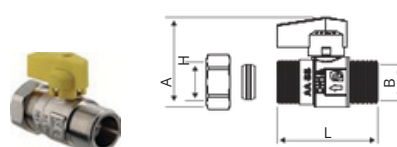

## BALL VALVES FOR GAS

**ART. 1220**  
M x OLIVE  
EN 331 DVGW

Cod	DN	Size	L	H
10309085	DN10	1/2" M x Ø 14	61	48
10309086	DN15	1/2" M x Ø 15	61	48

**ART. 1220/B**  
M x F

Cod	DN	Size	L	H
10309140	DN10	Ø 18 x 1/2" M	70	51
10309141	DN15	Ø 18 x 3/4" M	70	55

**ART. 1220/PF**  
M  
EN 331 DVGW

Cod	DN	Size	L	H
10309295	DN10	3/8" M	74	47

**ART. 1225**  
OLIVE x F

Cod	DN	Size	L	H
10305235	DN15	Ø 14 x 1/2" F	57	48
10305226	DN15	Ø 18 x 3/4" F	59	48

**ART. 1221/B**  
M x M

Cod	DN	Size	L	H
10309170	DN15	3/4" M x 3/4" M	62	55

**ART. 1222/AD**  
M x M

Cod	DN	Size	L	H
10309144	DN10	1/2" M x 1/2" M	62	50

**ART. 1223**  
M x OLIVE

Cod	DN	Size	L	H
10309127	DN15	1/2" M x Ø 18	59	55