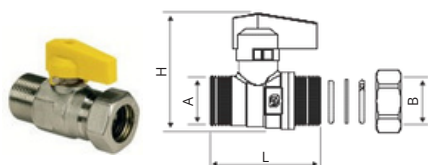

## BALL VALVES FOR GAS

**ART. 1220**  
M x OLIVE  
EN 331 DVGW

Cod	DN	Size	L	H
10309085	DN10	1/2" M x Ø 14	61	48
10309086	DN15	1/2" M x Ø 15	61	48

**ART. 1220/B**  
M x F

Cod	DN	Size	L	H
10309140	DN10	Ø 18 x 1/2" M	70	51
10309141	DN15	Ø 18 x 3/4" M	70	55

**ART. 1220/PF**  
M  
EN 331 DVGW

Cod	DN	Size	L	H
10309295	DN10	3/8" M	74	47

**ART. 1225**  
OLIVE x F

Cod	DN	Size	L	H
10305235	DN15	Ø 14 x 1/2" F	57	48
10305226	DN15	Ø 18 x 3/4" F	59	48

**ART. 1221/B**  
M x M

Cod	DN	Size	L	H
10309170	DN15	3/4" M x 3/4" M	62	55

**ART. 1222/AD**  
M x M

Cod	DN	Size	L	H
10309144	DN10	1/2" M x 1/2" M	62	50

**ART. 1223**  
M x OLIVE

Cod	DN	Size	L	H
10309127	DN15	1/2" M x Ø 18	59	55