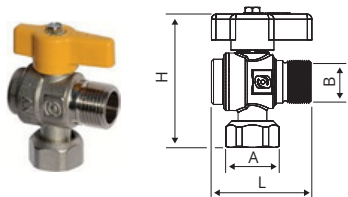

## BALL VALVES FOR GAS

**ART. 1220**  
M x OLIVE  
EN 331 DVGW

Cod	DN	Size	L	H
10309085	DN10	1/2" M x Ø 14	61	48
10309086	DN15	1/2" M x Ø 15	61	48

**ART. 1220/B**  
M x F

Cod	DN	Size	L	H
10309140	DN10	Ø 18 x 1/2" M	70	51
10309141	DN15	Ø 18 x 3/4" M	70	55

**ART. 1220/PF**  
M  
EN 331 DVGW

Cod	DN	Size	L	H
10309295	DN10	3/8" M	74	47

**ART. 1225**  
OLIVE x F

Cod	DN	Size	L	H
10305235	DN15	Ø 14 x 1/2" F	57	48
10305226	DN15	Ø 18 x 3/4" F	59	48

**ART. 1221/B**  
M x M

Cod	DN	Size	L	H
10309170	DN15	3/4" M x 3/4" M	62	55

**ART. 1222/AD**  
M x M

Cod	DN	Size	L	H
10309144	DN10	1/2" M x 1/2" M	62	50

**ART. 1223**  
M x OLIVE

Cod	DN	Size	L	H
10309127	DN15	1/2" M x Ø 18	59	55

**ART. 1481**  
F x F

Cod	DN	Size	L	H
10409481	DN15	3/4" F x 3/4" F	92	60

**ART. 1230**

M x F

EN 331 int. 25

Cod	DN	Size	L	H
10305097	DN10	1/2" M x 1/2" F	49	61
10305181	DN10	1/2" M x 3/4" F	49	58
10309330	DN15	3/4" M x 3/4" F	49	65