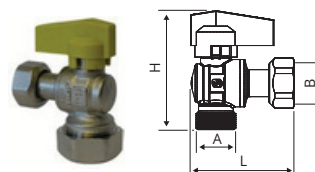

**ART. 1481**  
F x F

Cod	DN	Size	L	H
10409481	DN15	3/4" F x 3/4" F	92	60

**ART. 1230**

M x F

EN 331 int. 25

Cod	DN	Size	L	H
10305097	DN10	1/2" M x 1/2" F	49	61
10305181	DN10	1/2" M x 3/4" F	49	58
10309330	DN15	3/4" M x 3/4" F	49	65

**ART. 1240**

M x F

Cod	DN	Size	L	H
10305244	DN10	1/2" M x 1/2" F	58	67
10305250	DN15	3/4" M x 3/4" F	58	67

**ART. 1325**

M x F

Cod	DN	Size
10309170	DN15	3/4" M x 3/4" M

**ART. 1340**

OLIVE x F

\* Other handle colors available

Cod	DN	Size	L	H
10309780	DN10	Ø 15 x 1/2" F	46	64
10309779	DN10	Ø 22 x 1/2" F	46	64
10309783	DN15	Ø 22 x 3/4" F	48	66