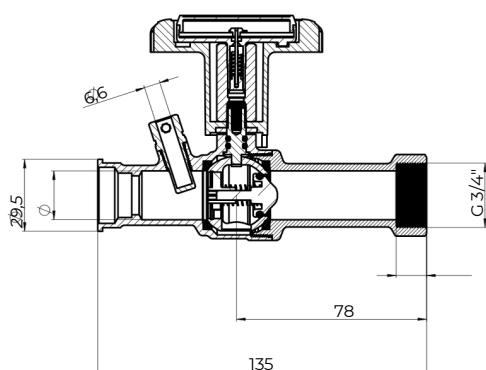

ART 1964/W VALVOLA DN20 ATT. RAPIDO x 3/4" F MANIGLIA CON TERMOMETRO AZZURRA

Funzione

Valvola di scarico rapido con funzione termometro e pozzetto portasonda integrato

Composizione

- 1) SOTTOGRUPPO VALVOLA
- 2) TERMOMETRO

Dimensioni

Certificazioni

- Attrezzature a pressione (PED 2014/68/UE)
 - Componenti di sicurezza (UNI EN ISO 4126:2019)
 - Valori della sfera (UNI EN 1328:2004)
 - Valvole a sfera per gas (UNI EN 331:2015)
 - Componenti per acqua potabile (LINEA GUIDA KTW e W270)
- CE UL