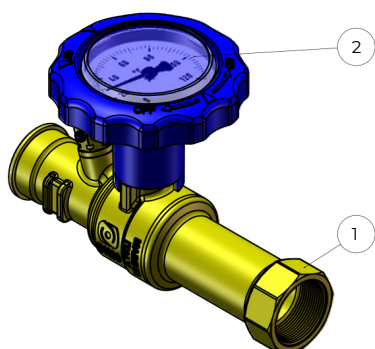

ART 1964/W VALVOLA DN20 ATT. RAPIDO x 3/4" F MANIGLIA CON TERMOMETRO AZZURRA

Funzione

Valvola di scarico rapido con funzione termometro e pozzetto portasonda integrato

Composizione

- 1) SOTTOGRUPPO VALVOLA
- 2) TERMOMETRO

Dimensioni

Certificazioni

- Attrezzature a pressione (PED 2014/68/UE)
 - Componenti di sicurezza (UNI EN ISO 4126:2019)
 - Valori della sfera (UNI EN 1328:2004)
 - Valvole a sfera per gas (UNI EN 331:2015)
 - Componenti per acqua potabile (LINEA GUIDA KTW e W270)
- CE UL