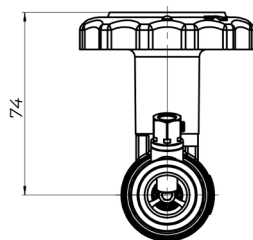

ART 1964/W VALVOLA DN20 ATT. RAPIDO x 3/4" F MANIGLIA CON TERMOMETRO AZZURRA

Funzione

Valvola di scarico rapido con funzione termometro e pozzetto portasonda integrato

Composizione

- 1) SOTTOGRUPPO VALVOLA
- 2) TERMOMETRO

Dimensioni

Certificazioni

- Attrezzature a pressione (PED 2014/68/UE)
 - Componenti di sicurezza (UNI EN ISO 4126:2019)
 - Valori della sfera (UNI EN 1328:2004)
 - Valvole a sfera per gas (UNI EN 331:2015)
 - Componenti per acqua potabile (LINEA GUIDA KTW e W270)
- CE UL