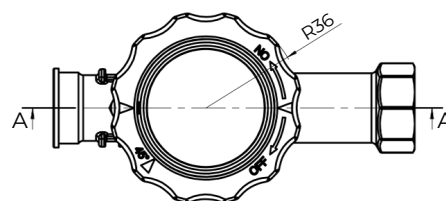

ART 1964/W VALVOLA DN20 ATT. RAPIDO x 3/4" F MANIGLIA CON TERMOMETRO AZZURRA

Funzione

Valvola di scarico rapido con funzione termometro e pozzetto portasonda integrato

Composizione

- 1) SOTTOGRUPPO VALVOLA
- 2) TERMOMETRO

Dimensioni

Certificazioni

- Attrezzature a pressione (PED 2014/68/UE)
 - Componenti di sicurezza (UNI EN ISO 4126:2019)
 - Valori della sfera (UNI EN 1328:2004)
 - Valvole a sfera per gas (UNI EN 331:2015)
 - Componenti per acqua potabile (LINEA GUIDA KTW e W270)
- CE UL