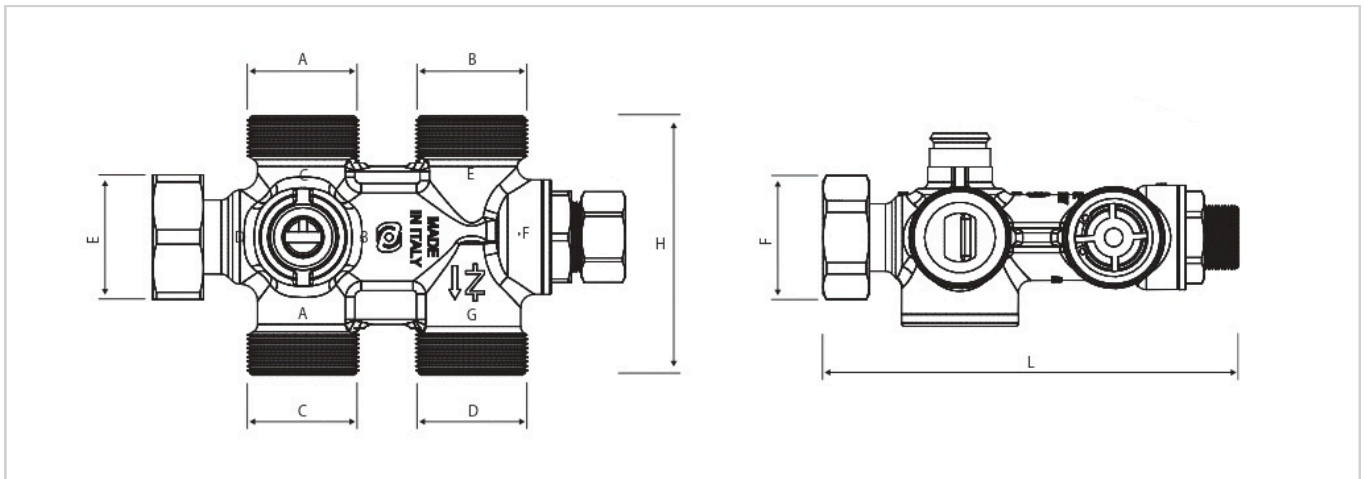

### Funzione

MISCELATRICE 6 VIE MOTORIZZATA (valvola+motore)

- Tensione alimentazione: 230V/50 Hz
- Modalità attuazione controllo 3 punti
- Temperatura massima: 110° C

### Dati tecnici

COD.	DN	A	B	C	D	E	F	L	H
C0105608	25	1" M	1" M	1" M	1" M	1" F	58	132	77

\* Altre misure disponibili / Other dimensions available